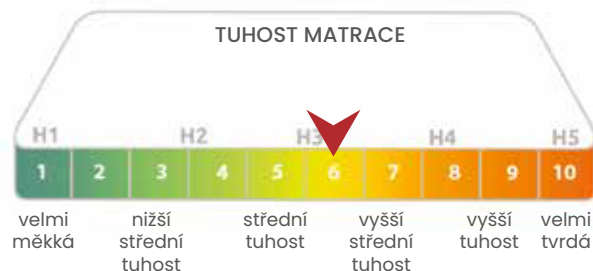

# TOPPER VISCO MEDIDRY

PAMĚŤOVÁ  
PŘISTÝLKA

VELMISTR ŘÁDU  
POHODLNÉHO SPANÍ. Z TVRDÉ MATRACE  
NEBO GAUČE VYČARUJE HAFO POHODLÍ.

**FÉROVÁ  
CENA**

**4  
cm**

**1.490<sup>Kč</sup>**

**TROPICO**

BY HILDING ANDERS

Ceny platné pro rozměry 90×200 cm a 80×200 cm.  
Ceny ostatních rozměrů viz. ceník u prodejců.

- Paměťová pěna, která se tvaruje podle křivek těla.
- Výrazně snižuje zátěž kloubů.
- V rožích se dá snadno připevnit díky gumovým páskům ke každé matraci.